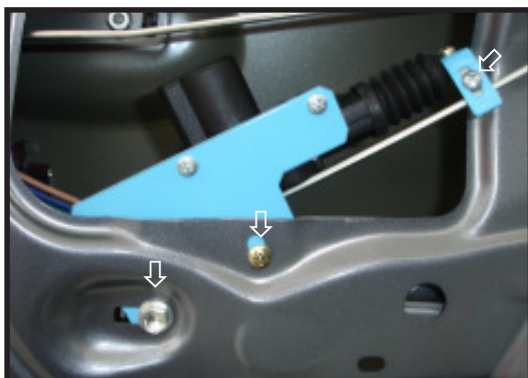

Tronco Chave: (011) 2544 - 2366
www.luferma.com.br

KIT SUPORTE DE TRAVAMENTO ELÉTRICO ETIOS (4 PORTAS) TRAVA MESTRE

Foto A Demonstrativo do Kit Suporte para Trava Elétrica

Foto 1

Demonstração da montagem do suporte e haste de acionamento na trava elétrica por meio de parafusos. (Conforme indicado por seta)

Foto 2

Demonstração da localização para fixação do suporte, através de parafusos e montagem na porca rápida na vareta do veículo. (Conforme indicado por seta).

Foto 3

Demonstração de fixação do conjunto suporte e trava elétrica na porta do veículo por meio de parafusos. (Conforme indicado por setas).