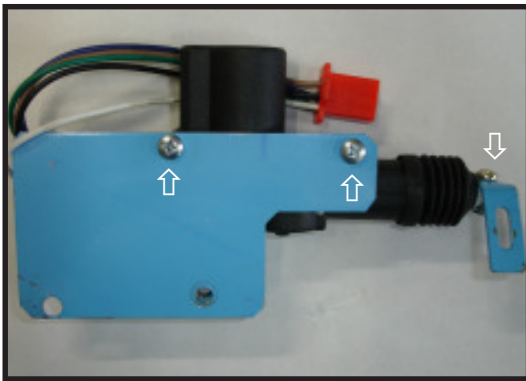

Tronco Chave: (011) 2544 - 2366
www.luferma.com.br

KIT SUPORTE DE TRAVAMENTO ELÉTRICO ETIOS (4 PORTAS) TRAVA MESTRE

Foto A Demonstrativo do Kit Suporte para Trava Elétrica

Foto 1

Demonstração da montagem do suporte e haste de acionamento na trava elétrica por meio de parafusos. (Conforme indicado por seta)

Foto 2

Demonstração da localização para fixação do suporte, através de parafusos e montagem na porca rápida na vareta do veículo. (Conforme indicado por seta).

Foto 3

Demonstração de fixação do conjunto suporte e trava elétrica na porta do veículo por meio de parafusos. (Conforme indicado por setas).