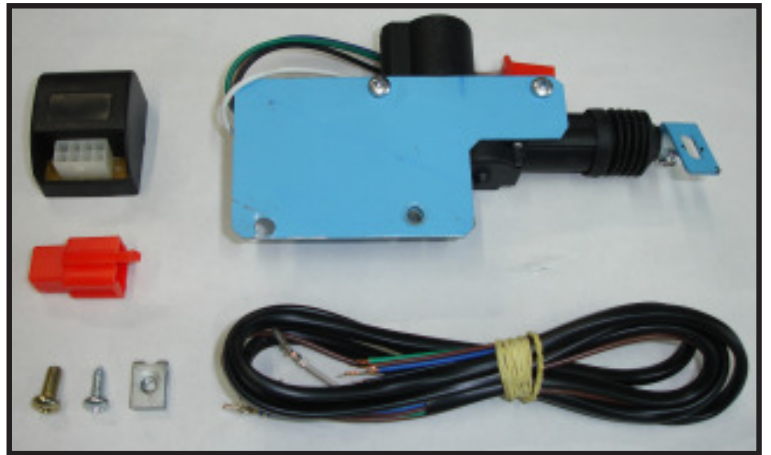

Tronco Chave: (011) 2544 - 2366
www.luferma.com.br

KIT SUPORTE DE TRAVAMENTO ELÉTRICO ETIOS (4 PORTAS) TRAVA MESTRE

Foto A Demonstrativo do Kit Suporte para Trava Elétrica

Foto 1

Demonstração da montagem do suporte e haste de acionamento na trava elétrica por meio de parafusos. (Conforme indicado por seta)

Foto 2

Demonstração da localização para fixação do suporte, através de parafusos e montagem na porca rápida na vareta do veículo. (Conforme indicado por seta).

Foto 3

Demonstração de fixação do conjunto suporte e trava elétrica na porta do veículo por meio de parafusos. (Conforme indicado por setas).