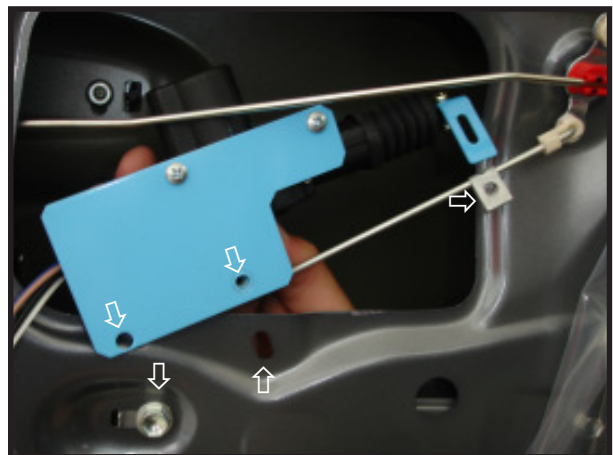

Tronco Chave: (011) 2544 - 2366
www.luferma.com.br

KIT SUPORTE DE TRAVAMENTO ELÉTRICO ETIOS (4 PORTAS) TRAVA MESTRE

Foto A Demonstrativo do Kit Suporte para Trava Elétrica

Foto 1

Demonstração da montagem do suporte e haste de acionamento na trava elétrica por meio de parafusos. (Conforme indicado por seta)

Foto 2

Demonstração da localização para fixação do suporte, através de parafusos e montagem na porca rápida na vareta do veículo. (Conforme indicado por seta).

Foto 3

Demonstração de fixação do conjunto suporte e trava elétrica na porta do veículo por meio de parafusos. (Conforme indicado por setas).