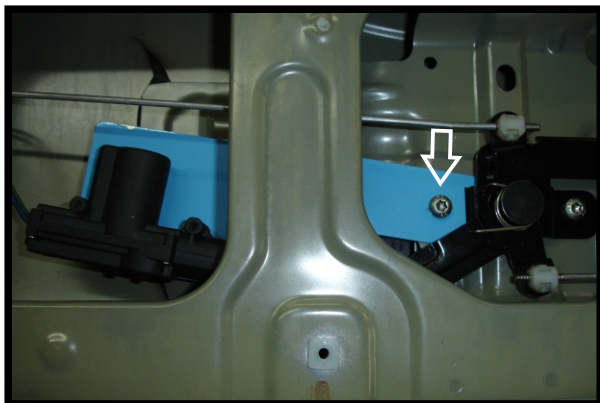

### KIT DE TRAVAMENTO ELÉTRICO DA CAÇAMBA PICK-UP RANGER 2012

Foto A Demonstrativo do Kit Suporte para Trava Elétrica

Foto 1

Demonstração da fixação do conjunto suporte e trava elétrica na caçamba do veículo, por meio de parafuso. (Conforme indicado por seta).  
Obs: Utilizar parafuso original da maçaneta.  
Ligar os fios na centralina de trava das portas.