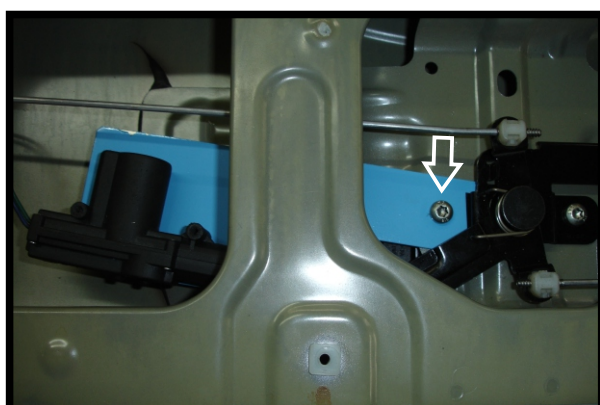

### KIT DE TRAVAMENTO ELÉTRICO DA CAÇAMBA PICK-UP RANGER 2012

Foto A Demonstrativo do Kit Suporte para Trava Elétrica

Foto 1

Demonstração da fixação do conjunto suporte e trava elétrica na caçamba do veículo, por meio de parafuso. (Conforme indicado por seta).  
Obs: Utilizar parafuso original da maçaneta.  
Ligar os fios na centralina de trava das portas.